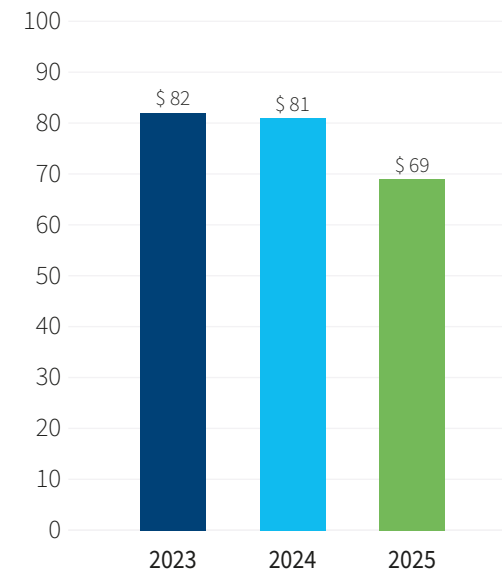

# PRIX PÉTROLE BRUT ET COTATIONS DES PRODUITS PÉTROLIERS SUR LE MARCHÉ DE ROTTERDAM<sup>1</sup>

Prix pétrole brut et cotations des produits pétroliers sur le marché de Rotterdam<sup>1</sup> (moyenne mensuelle, €/tonne)

● Essence    ● Diesel    ● Gasoil de chauffage    ● Pétrole brut (€/MT)

Prix moyen du pétrole brut Brent (par baril)<sup>2</sup>

Source : Service Public Fédéral Économie et Bulletin de l'Industrie Pétrolière