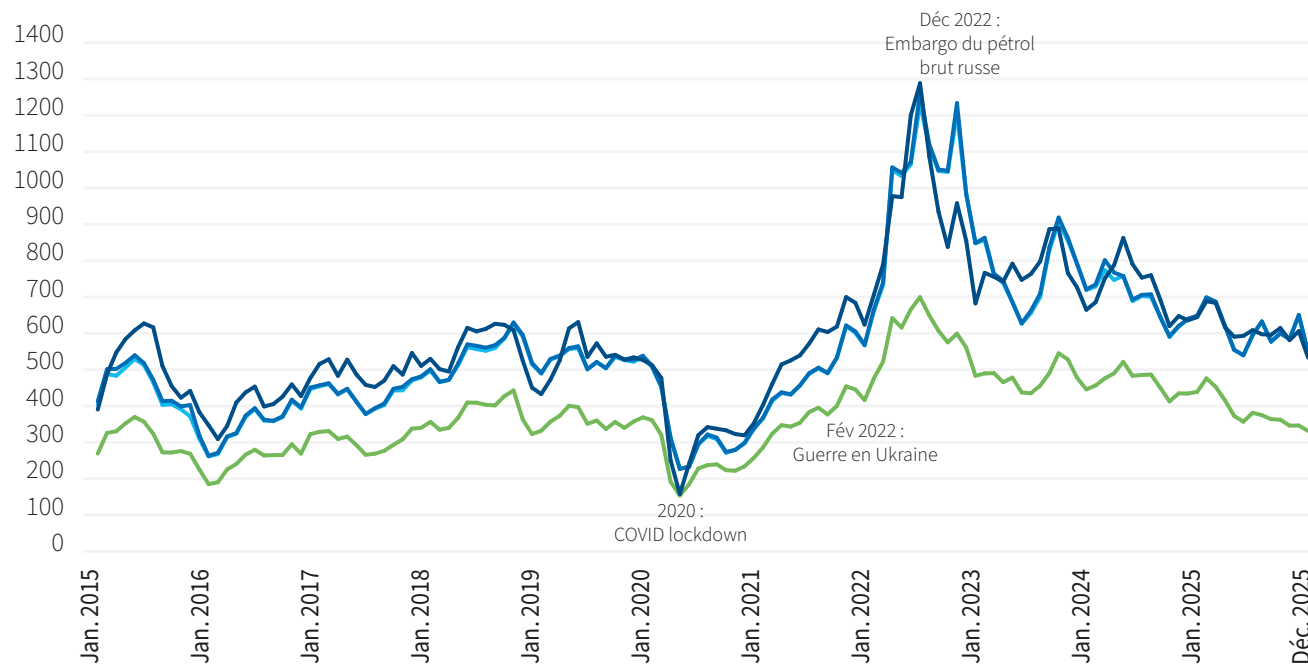

# PRIX PÉTROLE BRUT ET COTATIONS DES PRODUITS PÉTROLIERS SUR LE MARCHÉ DE ROTTERDAM<sup>1</sup>

Prix pétrole brut et cotations des produits pétroliers sur le marché de Rotterdam<sup>1</sup> (moyenne mensuelle, €/tonne)

● Essence    ● Diesel    ● Gasoil de chauffage    ● Pétrole brut (€/MT)

Prix moyen du pétrole brut Brent (par baril)<sup>2</sup>

Source : Service Public Fédéral Économie et Bulletin de l'Industrie Pétrolière